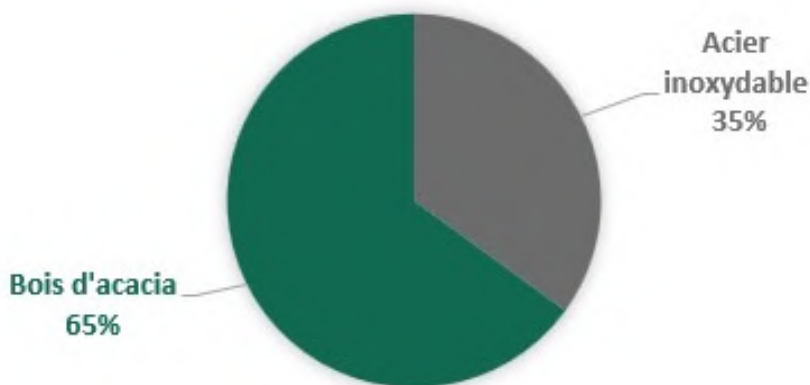

K04 - Set de couteaux de cuisine

Critères	Details	Score
Matériaux éco-responsables	51-100%	5
Certification environnementale	N/A	0
Transport	Maritime	2
Packaging recyclé	Coffret cadeau en carton recyclé	5
Audit social	SMETA	4
Pays d'origine	Chine	0
Fin de vie	Recyclable à plus de 50%	5
Marquage éco-responsable	Gravure laser	5
		Total 26/40